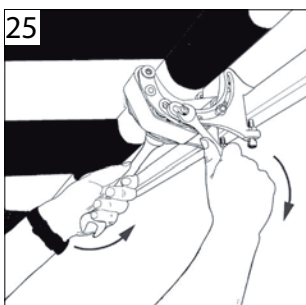

# STORES-DISCOUNT

Fabricant

Notice de pose

Store banne monobloc sur mesure

Vos outils :

- N'installez pas votre store dans les endroits fortement exposés au vent et aux intempéries.
- Installez le store loin de toute source de chaleur ou de vibration.
- N'utilisez pas votre store les jours de pluie et / ou de vent.
- Si la toile de votre store à été mouillée, laissez la toile sécher avant de replier le store.