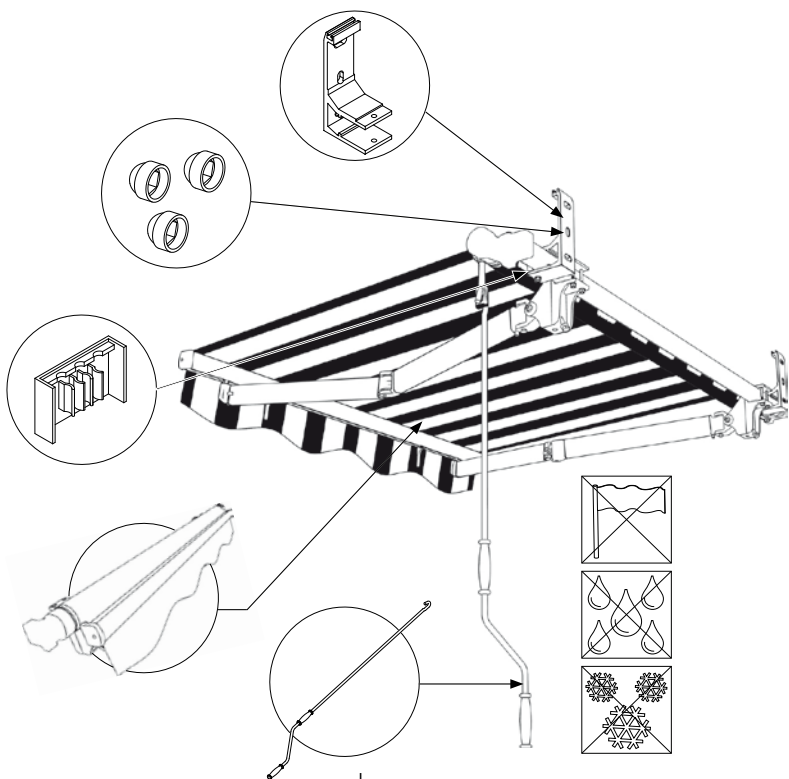

# STORES-DISCOUNT

Fabricant

Notice de pose

Store banne monobloc sur mesure

Vos outils :

**ATTENTION : LA POSE DOIT ÊTRE EFFECTUÉE PAR 2 PERSONNES**

# STORES-DISCOUNT

Fabricant

Notice de pose

Store banne monobloc sur mesure

Vos outils :

- N'installez pas votre store dans les endroits fortement exposés au vent et aux intempéries.
- Installez le store loin de toute source de chaleur ou de vibration.
- N'utilisez pas votre store les jours de pluie et / ou de vent.
- Si la toile de votre store à été mouillée, laissez la toile sécher avant de replier le store.