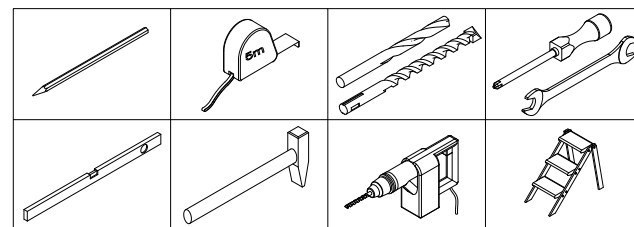

# STORES-DISCOUNT

Fabricant

Notice de pose

Store banne monobloc sur mesure

Vos outils :

**ATTENTION : LA POSE DOIT ÊTRE EFFECTUÉE PAR 2 PERSONNES**