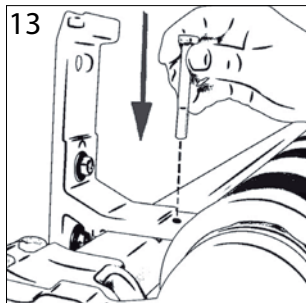

# STORES-DISCOUNT

Fabricant

Notice de pose

Store banne monobloc sur mesure

Vos outils :

- N'installez pas votre store dans les endroits fortement exposés au vent et aux intempéries.
- Installez le store loin de toute source de chaleur ou de vibration.
- N'utilisez pas votre store les jours de pluie et / ou de vent.
- Si la toile de votre store à été mouillée, laissez la toile sécher avant de replier le store.