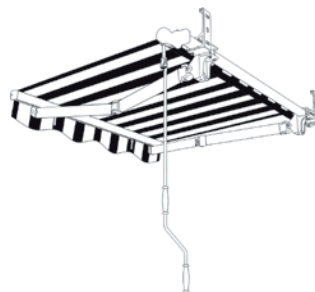

# STORES-DISCOUNT

Fabricant

Notice de pose

Store banne monobloc sur mesure

Vos outils :

**ATTENTION : LA POSE DOIT ÊTRE EFFECTUÉE PAR 2 PERSONNES**

# STORES-DISCOUNT

Fabricant

Notice de pose

Store banne monobloc sur mesure

Vos outils :

- N'installez pas votre store dans les endroits fortement exposés au vent et aux intempéries.
- Installez le store loin de toute source de chaleur ou de vibration.
- N'utilisez pas votre store les jours de pluie et / ou de vent.
- Si la toile de votre store à été mouillée, laissez la toile sécher avant de replier le store.