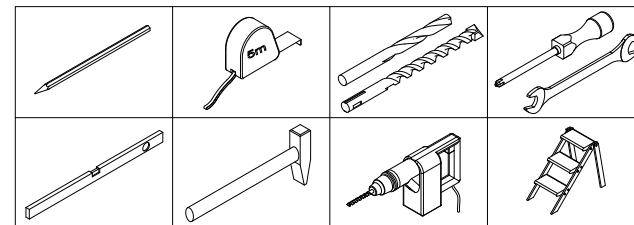

# STORES-DISCOUNT

Fabricant

Notice de pose

Store banne monobloc sur mesure

Vos outils :

**ATTENTION : LA POSE DOIT ÊTRE EFFECTUÉE PAR 2 PERSONNES**

# STORES-DISCOUNT

Fabricant

Notice de pose

Store banne monobloc sur mesure

Vos outils :

- N'installez pas votre store dans les endroits fortement exposés au vent et aux intempéries.
- Installez le store loin de toute source de chaleur ou de vibration.
- N'utilisez pas votre store les jours de pluie et / ou de vent.
- Si la toile de votre store à été mouillée, laissez la toile sécher avant de replier le store.