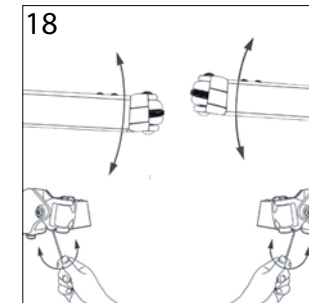

# STORES-DISCOUNT

Fabricant

Notice de pose

Store banne monobloc sur mesure

Vos outils :

- N'installez pas votre store dans les endroits fortement exposés au vent et aux intempéries.
- Installez le store loin de toute source de chaleur ou de vibration.
- N'utilisez pas votre store les jours de pluie et / ou de vent.
- Si la toile de votre store à été mouillée, laissez la toile sécher avant de replier le store.