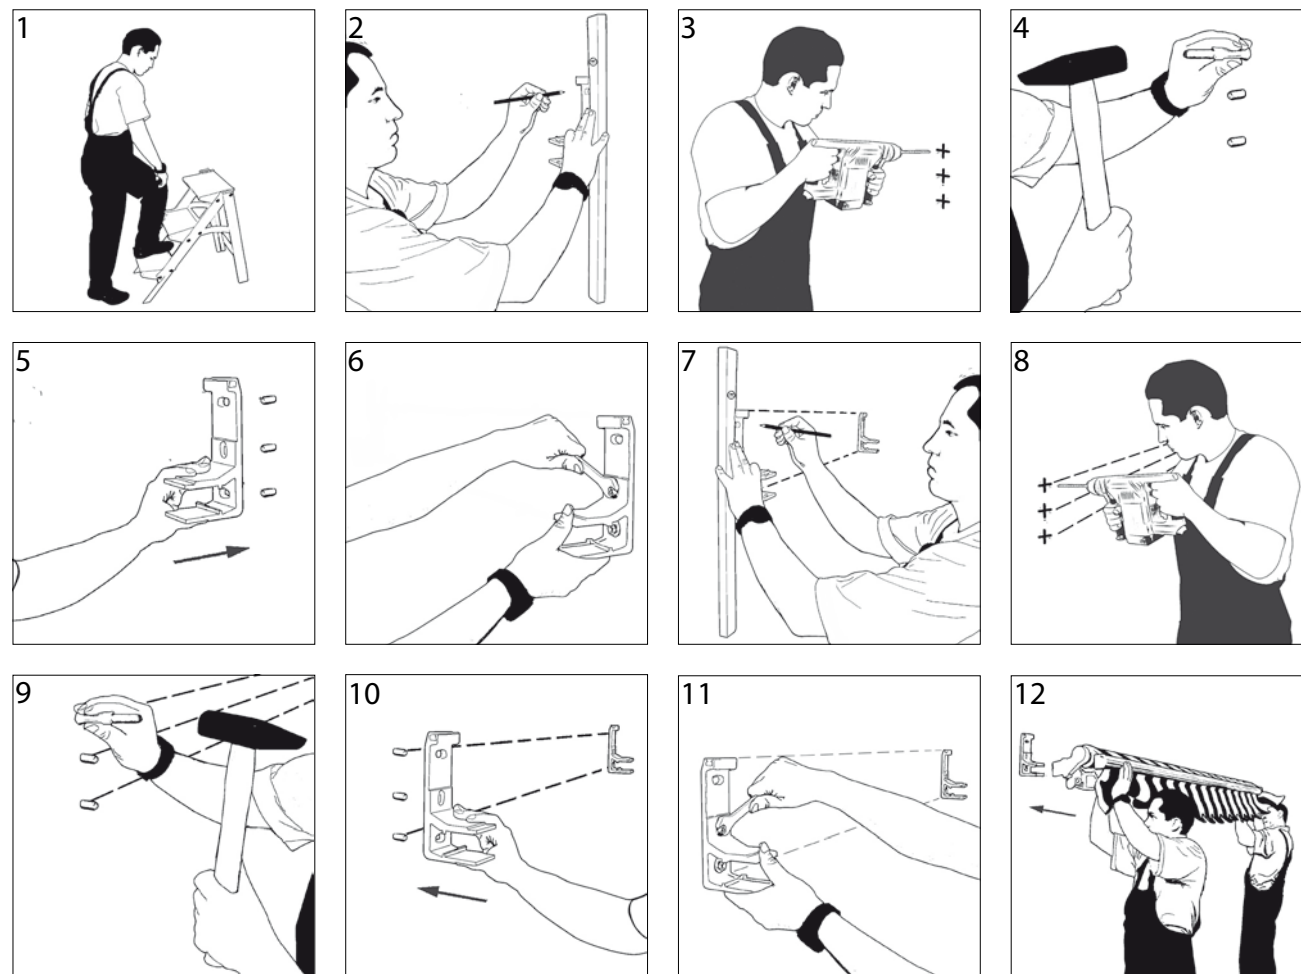

# STORES-DISCOUNT

Fabricant

Notice de pose

Store banne monobloc sur mesure

Vos outils :

**ATTENTION : LA POSE DOIT ÊTRE EFFECTUÉE PAR 2 PERSONNES**

# STORES-DISCOUNT

Fabricant

Notice de pose

Store banne monobloc sur mesure

Vos outils :

- N'installez pas votre store dans les endroits fortement exposés au vent et aux intempéries.
- Installez le store loin de toute source de chaleur ou de vibration.
- N'utilisez pas votre store les jours de pluie et / ou de vent.
- Si la toile de votre store à été mouillée, laissez la toile sécher avant de replier le store.