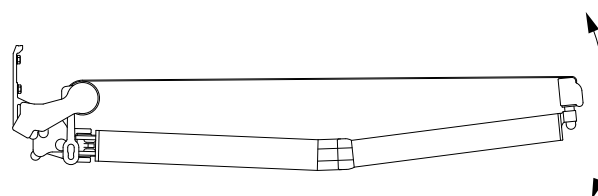

# STORES-DISCOUNT

Fabricant

Notice de pose

Store banne monobloc sur mesure

Vos outils :

- N'installez pas votre store dans les endroits fortement exposés au vent et aux intempéries.
- Installez le store loin de toute source de chaleur ou de vibration.
- N'utilisez pas votre store les jours de pluie et / ou de vent.
- Si la toile de votre store à été mouillée, laissez la toile sécher avant de replier le store.