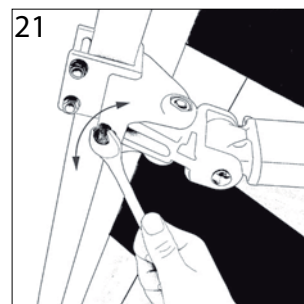

# STORES-DISCOUNT

Fabricant

Notice de pose

Store banne monobloc sur mesure

Vos outils :

- N'installez pas votre store dans les endroits fortement exposés au vent et aux intempéries.
- Installez le store loin de toute source de chaleur ou de vibration.
- N'utilisez pas votre store les jours de pluie et / ou de vent.
- Si la toile de votre store à été mouillée, laissez la toile sécher avant de replier le store.