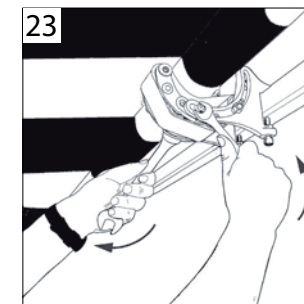

# STORES-DISCOUNT

Fabricant

Notice de pose

Store banne monobloc sur mesure

Vos outils :

- N'installez pas votre store dans les endroits fortement exposés au vent et aux intempéries.
- Installez le store loin de toute source de chaleur ou de vibration.
- N'utilisez pas votre store les jours de pluie et / ou de vent.
- Si la toile de votre store à été mouillée, laissez la toile sécher avant de replier le store.