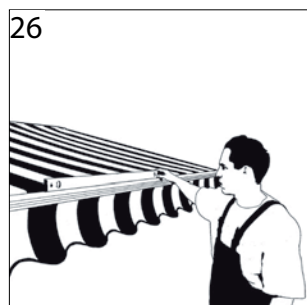

# STORES-DISCOUNT

Fabricant

Notice de pose

Store banne monobloc sur mesure

Vos outils :

- N'installez pas votre store dans les endroits fortement exposés au vent et aux intempéries.
- Installez le store loin de toute source de chaleur ou de vibration.
- N'utilisez pas votre store les jours de pluie et / ou de vent.
- Si la toile de votre store à été mouillée, laissez la toile sécher avant de replier le store.