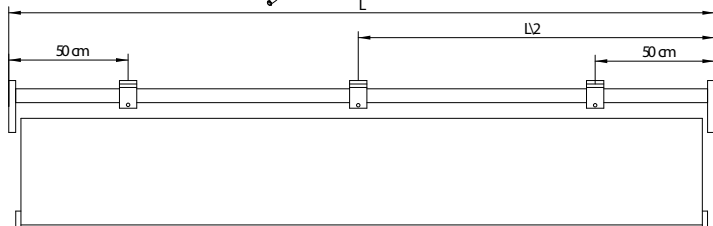

# STORES-DISCOUNT

Fabricant

Notice de pose

Store banne monobloc sur mesure

Vos outils :

**ATTENTION : LA POSE DOIT ÊTRE EFFECTUÉE PAR 2 PERSONNES**