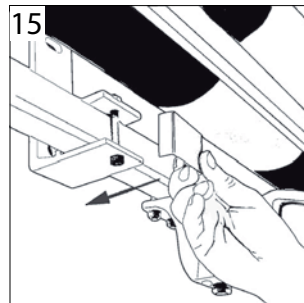

# STORES-DISCOUNT

Fabricant

Notice de pose

Store banne monobloc sur mesure

Vos outils :

- N'installez pas votre store dans les endroits fortement exposés au vent et aux intempéries.
- Installez le store loin de toute source de chaleur ou de vibration.
- N'utilisez pas votre store les jours de pluie et / ou de vent.
- Si la toile de votre store à été mouillée, laissez la toile sécher avant de replier le store.