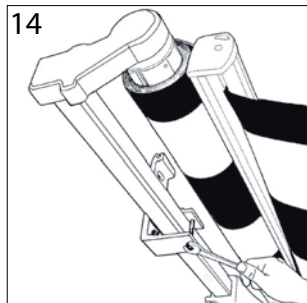

# STORES-DISCOUNT

Fabricant

Notice de pose

Store banne monobloc sur mesure

Vos outils :

- N'installez pas votre store dans les endroits fortement exposés au vent et aux intempéries.
- Installez le store loin de toute source de chaleur ou de vibration.
- N'utilisez pas votre store les jours de pluie et / ou de vent.
- Si la toile de votre store à été mouillée, laissez la toile sécher avant de replier le store.